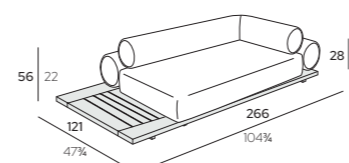

MAJLIS Module Right 266
Side Table Left

266 x 121 x H 56 cm
104 3/4" x 47 3/4" x H 22"

K1 Iroko Natural

MJLMR266TL-B1K1