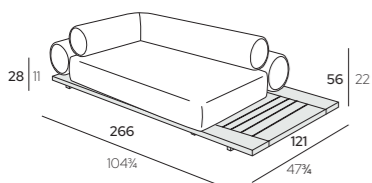

K1 Iroko Natural

MJLML216TO-B1K1

MAJLIS Module Right 216

**216 x 121 x H 56 cm**  
85" x 47 3/4" x H 22"

K1 Iroko Natural

MJLMR216TO-B1K1

MAJLIS Module Left 266  
Side Table Left

**266 x 121 x H 56 cm**  
104 3/4" x 47 3/4" x H 22"

K1 Iroko Natural

MJLML266TL-B1K1

MAJLIS Module Right 266  
Side Table Left

**266 x 121 x H 56 cm**  
104 3/4" x 47 3/4" x H 22"

K1 Iroko Natural

MJLMR266TL-B1K1

PRODUCT	DESCRIPTION	FINISHINGS	CODE
---------	-------------	------------	------

cm | inch

MAJLIS Module Left 266  
Side Table Right  
**266 x 121 x H 56 cm**  
104 3/4" x 47 3/4" x H 22"

 K1 Iroko Natural

MJLML266TR-B1K1

MAJLIS Module Right 266  
Side Table Right  
**266 x 121 x H 56 cm**  
104 3/4" x 47 3/4" x H 22"