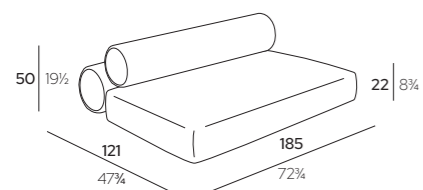

## Seatings

PRODUCT	DESCRIPTION	CODE
---------	-------------	------

cm | inch

MAJLIS Module Central 092

**92 x 121 x H 50 cm**  
36" x 47 3/4" x H 19 1/2"

**MJLMC092-B0**

MAJLIS Module Central 185

**185 x 121 x H 50 cm**  
72 3/4" x 47 3/4" x H 19 1/2"