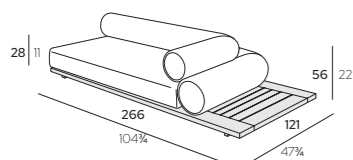

MAJLIS Module Right 266
Side Table Right
266 x 121 x H 56 cm
104 3/4" x 47 3/4" x H 22"

K1 Iroko Natural

MJLMR266TR-B1K1