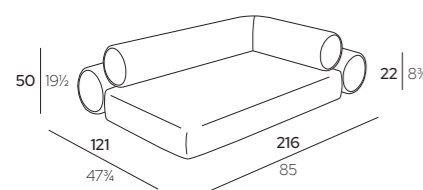

MAJLIS Module Right 216

216 x 121 x H 50 cm
85" x 47 3/4" x H 19 1/2"

MJLMR216-B0