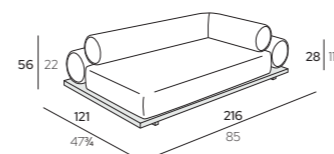

**185 x 121 x H 56 cm**  
72 3/4" x 47 3/4" x H 22"

K1 Iroko Natural

MJLMC185TO-B1K1

MAJLIS Module Central 235  
Side Table Left

**235 x 121 x H 56 cm**  
92 1/2" x 47 3/4" x H 22"

K1 Iroko Natural

MJLMC235TL-B1K1

MAJLIS Module Central 235  
Side Table Right

**235 x 121 x H 56 cm**  
92 1/2" x 47 3/4" x H 22"

K1 Iroko Natural

MJLMC235TR-B1K1

**PRODUCT DESCRIPTION FINISHINGS CODE**

cm | inch

MAJLIS Module Left 216

**216 x 121 x H 56 cm**  
85" x 47 3/4" x H 22"

K1 Iroko Natural

MJLML216TO-B1K1

MAJLIS Module Right 216

**216 x 121 x H 56 cm**  
85" x 47 3/4" x H 22"

K1 Iroko Natural

MJLMR216TO-B1K1

MAJLIS Module Left 266  
Side Table Left

**266 x 121 x H 56 cm**  
104 3/4" x 47 3/4" x H 22"