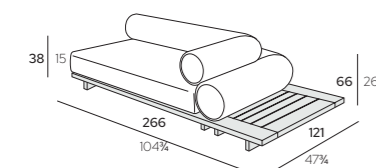

K1 Iroko Natural

MJLML266TL-B2K1

MAJLIS Module Right 266

Side Table Left  
**266 x 121 x H 66 cm**  
104 3/4" x 47 3/4" x H 26"

K1 Iroko Natural

MJLMR266TL-B2K1

PRODUCT	DESCRIPTION	FINISHINGS	CODE
---------	-------------	------------	------

cm | inch

MAJLIS Module Left 266  
Side Table Right  
**266 x 121 x H 66 cm**  
104 3/4" x 47 3/4" x H 26"

 K1 Iroko Natural

MJLML266TR-B2K1

MAJLIS Module Right 266  
Side Table Right  
**266 x 121 x H 66 cm**  
104 3/4" x 47 3/4" x H 26"