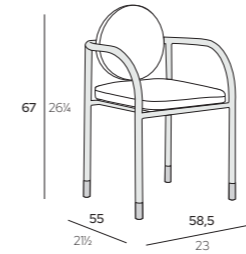

 **A06** Matte Blue **ALYDN-BSA04A06**

 **A01** Matte Black **ALYDN-BSA04A01**

ALIYA Dining Chair | Square Backrest  
**58,5 x 55 x H 67 cm**  
 23" x 21½" x H 26¼"

PRODUCT	DESCRIPTION	FINISHINGS	CODE
---------	-------------	------------	------

cm | inch

ALIYA Dining Chair | Round Backrest  
**58,5 x 55 x H 67 cm**  
 23" x 21½" x H 26¼"

Feet

 **A03** Metallic Champagne

Structure

 **A08** Matte Cream **ALYDN-BRA03A08**

 **A02** Matte Beige **ALYDN-BRA03A02**