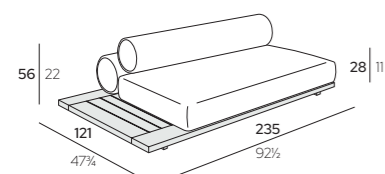

MAJLIS Module Central 235
Side Table Left

235 x 121 x H 56 cm
92 1/2" x 47 3/4" x H 22"

K1 Iroko Natural

MJLMC235TL-B1K1