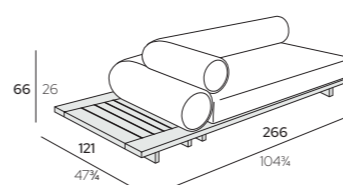

K1 Iroko Natural

MJLML216TO-B2K1

MAJLIS Module Right 216

**216 x 121 x H 66 cm**  
85" x 47 3/4" x H 26"

K1 Iroko Natural

MJLMR216TO-B2K1

MAJLIS Module Left 266

Side Table Left  
**266 x 121 x H 66 cm**  
104 3/4" x 47 3/4" x H 26"