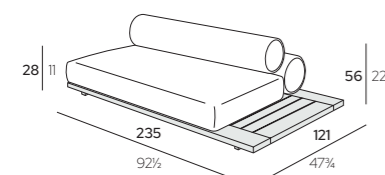

**185 x 121 x H 56 cm**  
72 3/4" x 47 3/4" x H 22"

K1 Iroko Natural

MJLMC185TO-B1K1

MAJLIS Module Central 235  
Side Table Left

**235 x 121 x H 56 cm**  
92 1/2" x 47 3/4" x H 22"

K1 Iroko Natural

MJLMC235TL-B1K1