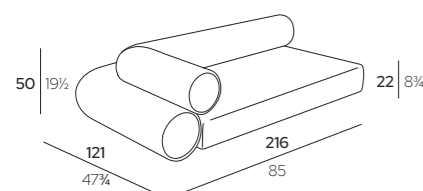

MAJLIS Module Left 216

216 x 121 x H 50 cm
85" x 47 3/4" x H 19 1/2"

MJLML216-B0