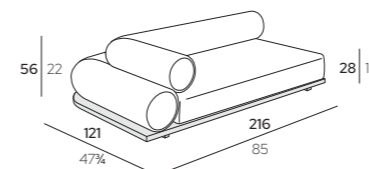

MAJLIS Module Central 235  
Side Table Right

**235 x 121 x H 56 cm**  
92 1/2" x 47 3/4" x H 22"

K1 Iroko Natural

MJLMC235TR-B1K1

**PRODUCT DESCRIPTION FINISHINGS CODE**

cm | inch

MAJLIS Module Left 216

**216 x 121 x H 56 cm**  
85" x 47 3/4" x H 22"