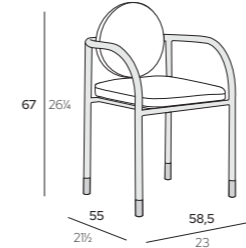

 **A06** Matte Blue **ALYDN-BSA04A06**

 **A01** Matte Black **ALYDN-BSA04A01**

ALIYA Dining Chair | Square Backrest  
**58,5 x 55 x H 67 cm**  
 23" x 21½" x H 26¼"

PRODUCT	DESCRIPTION	FINISHINGS	CODE
---------	-------------	------------	------

cm | inch

ALIYA Dining Chair | Round Backrest  
**58,5 x 55 x H 67 cm**  
 23" x 21½" x H 26¼"

Feet

 **A03** Metallic Champagne

Structure

 **A08** Matte Cream **ALYDN-BRA03A08**

 **A02** Matte Beige **ALYDN-BRA03A02**

 **A02** Matte Beige **ALYDN-BRA04A02**

 **A07** Matte Red **ALYDN-BRA04A07**

 **A05** Matte Green **ALYDN-BRA04A05**

 **A06** Matte Blue **ALYDN-BRA04A06**

 **A01** Matte Black **ALYDN-BRA04A01**

ALIYA Dining Chair | Round Backrest  
**58,5 x 55 x H 67 cm**  
 23" x 21½" x H 26¼"