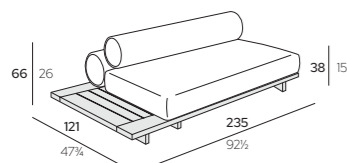

MAJLIS Module Central 235

Side Table Left
235 x 121 x H 66 cm
92 1/2" x 47 3/4" x H 26"

K1 Iroko Natural

MJLMC235TL-B2K1