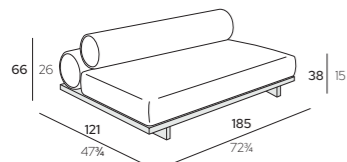

## Seatings

**PRODUCT DESCRIPTION FINISHINGS CODE**

cm | inch

MAJLIS Module Central 092

**92 x 121 x H 66 cm**  
36" x 47 3/4" x H 26"

K1 Iroko Natural

MJLMC092TO-B2K1

MAJLIS Module Central 185