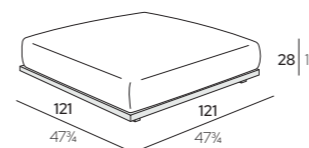

cm | inch

MAJLIS Module Left 266  
Side Table Right  
**266 x 121 x H 56 cm**  
104 3/4" x 47 3/4" x H 22"

 K1 Iroko Natural

MJLML266TR-B1K1

MAJLIS Module Right 266  
Side Table Right  
**266 x 121 x H 56 cm**  
104 3/4" x 47 3/4" x H 22"

 K1 Iroko Natural

MJLMR266TR-B1K1

MAJLIS Module Left 316  
Side Table Left and Right  
**316 x 121 x H 56 cm**  
124" x 47 3/4" x H 22"

 K1 Iroko Natural

MJLML316T2-B1K1

MAJLIS Module Right 316  
Side Table Left and Right  
**316 x 121 x H 56 cm**  
124" x 47 3/4" x H 22"

 K1 Iroko Natural

MJLMR316T2-B1K1

PRODUCT	DESCRIPTION	FINISHINGS	CODE
---------	-------------	------------	------

cm | inch

MAJLIS Pouf 121  
with Cushion  
**121 x 121 x H 28 cm**  
47 3/4" x 47 3/4" x H 11"