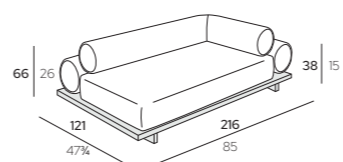

MAJLIS Module Right 216

216 x 121 x H 66 cm
85" x 47 3/4" x H 26"

K1 Iroko Natural

MJLMR216TO-B2K1