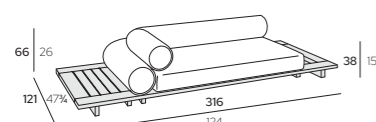

MAJLIS Module Left 316
Side Table Left and Right
316 x 121 x H 66 cm
124" x 47 3/4" x H 26"

K1 Iroko Natural

MJLML316T2-B2K1