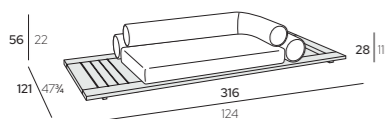

 K1 Iroko Natural

MJLMR266TR-B1K1

MAJLIS Module Left 316  
Side Table Left and Right  
**316 x 121 x H 56 cm**  
124" x 47 3/4" x H 22"

 K1 Iroko Natural

MJLML316T2-B1K1

MAJLIS Module Right 316  
Side Table Left and Right  
**316 x 121 x H 56 cm**  
124" x 47 3/4" x H 22"