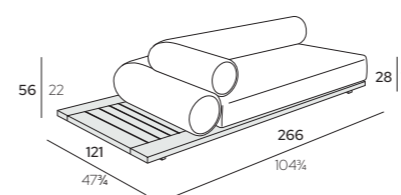

K1 Iroko Natural

MJLML216TO-B1K1

MAJLIS Module Right 216

**216 x 121 x H 56 cm**  
85" x 47 3/4" x H 22"

K1 Iroko Natural

MJLMR216TO-B1K1

MAJLIS Module Left 266  
Side Table Left

**266 x 121 x H 56 cm**  
104 3/4" x 47 3/4" x H 22"