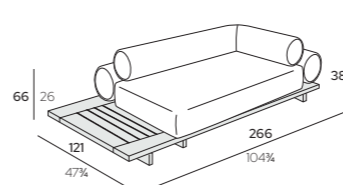

MAJLIS Module Right 266

Side Table Left
266 x 121 x H 66 cm
104 3/4" x 47 3/4" x H 26"

K1 Iroko Natural

MJLMR266TL-B2K1