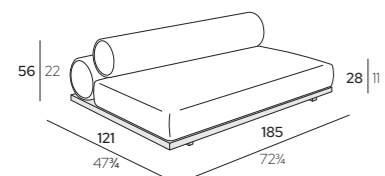

## Seatings

**PRODUCT DESCRIPTION FINISHINGS CODE**

cm | inch

MAJLIS Module Central 092

**92 x 121 x H 56 cm**  
36" x 47 3/4" x H 22"

K1 Iroko Natural

MJLMC092TO-B1K1

MAJLIS Module Central 185