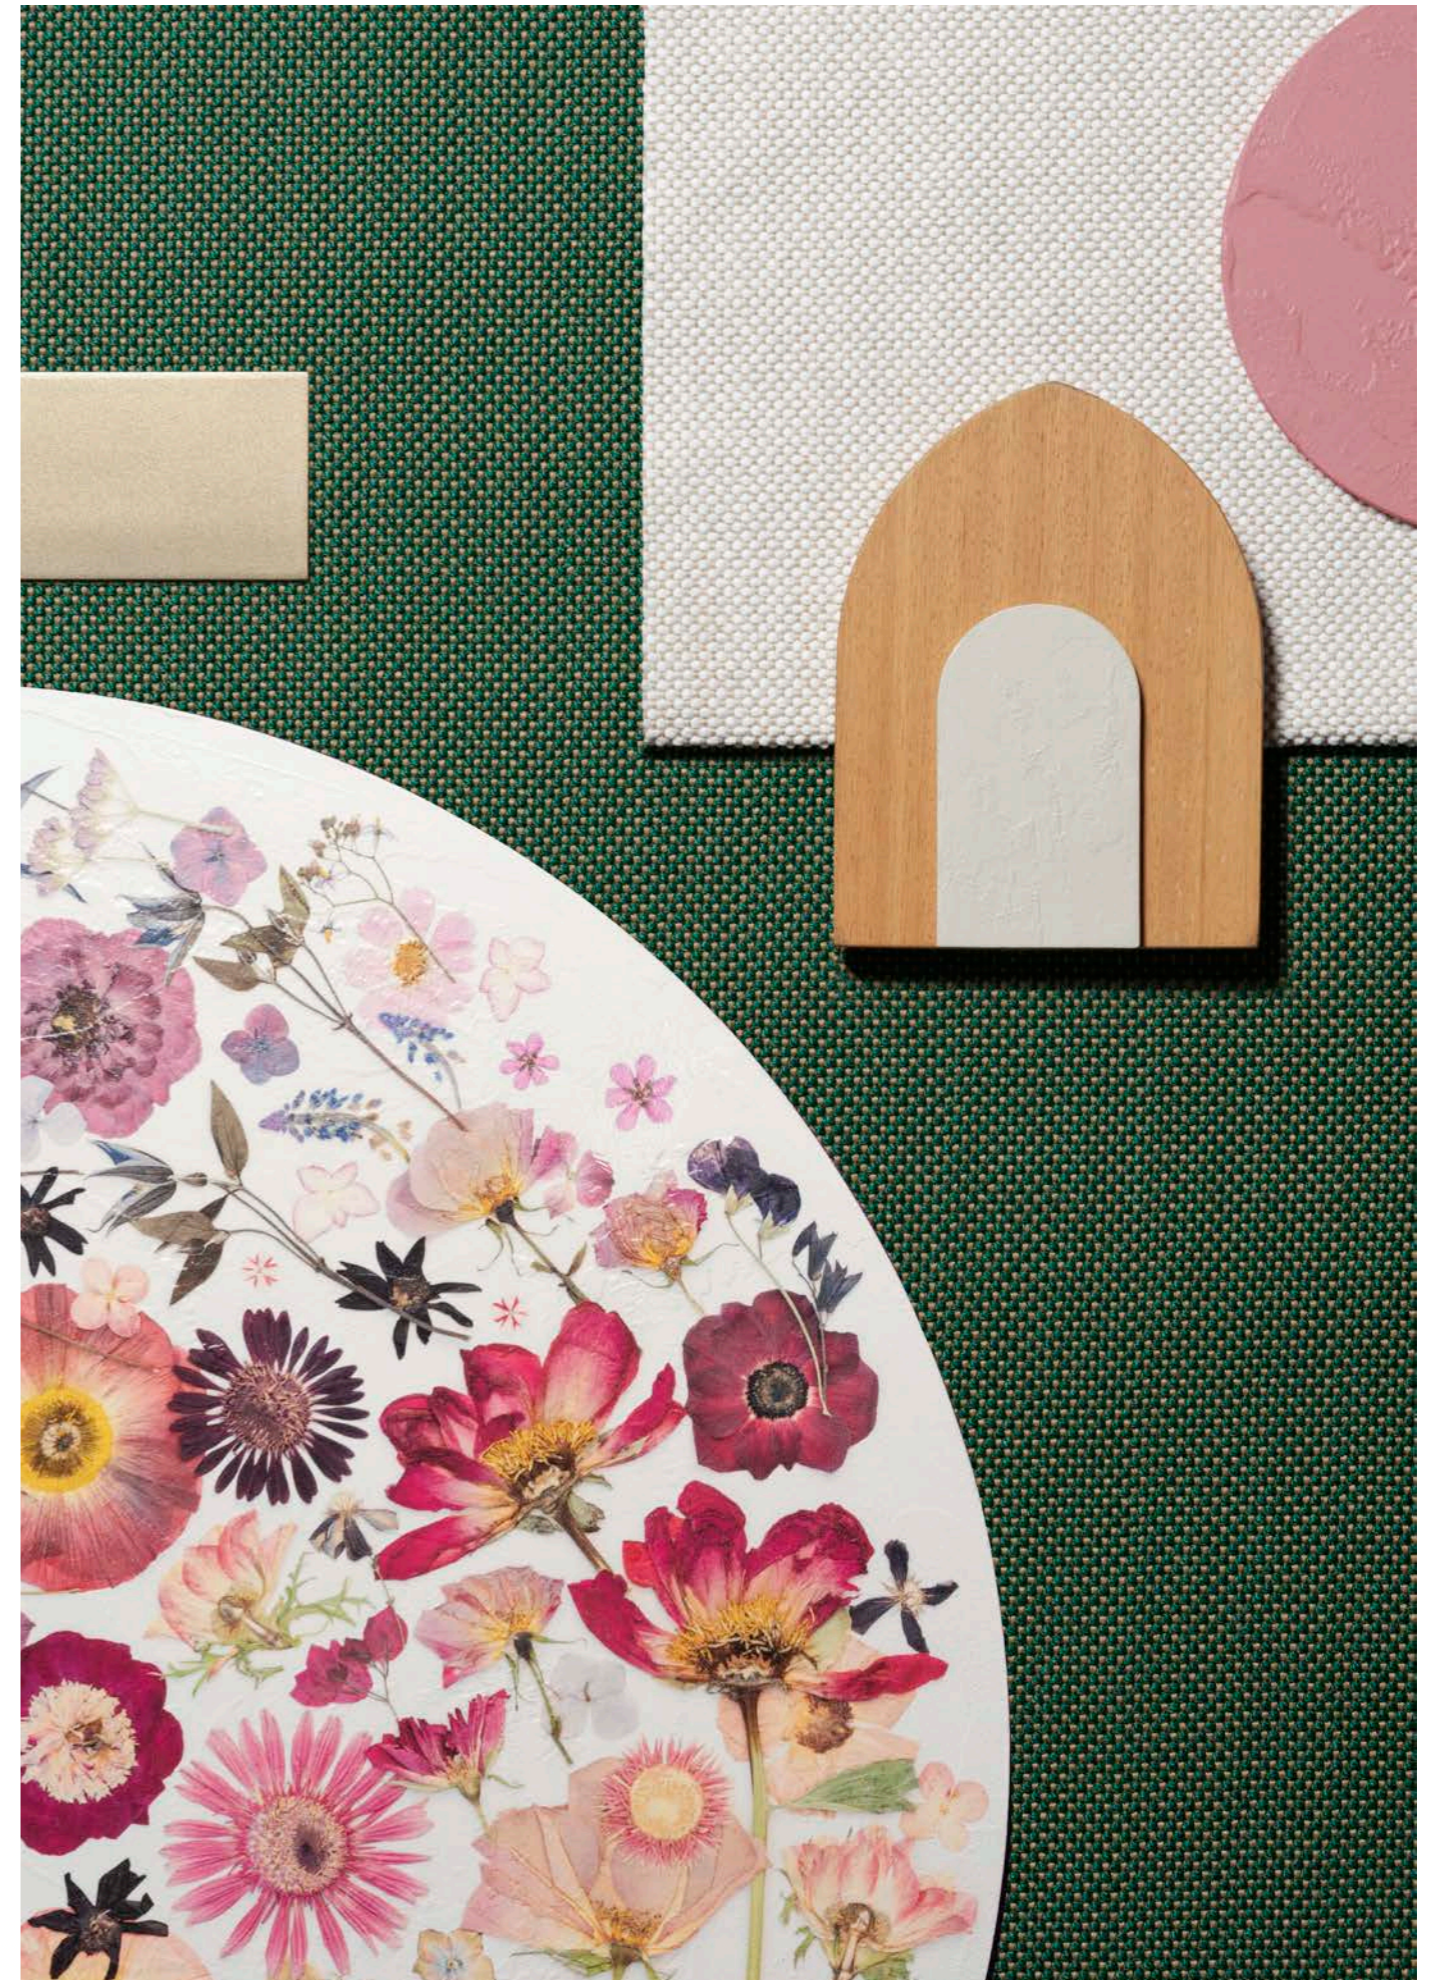

[Back to Index](#)

**Low Tables:**  
AMAR Ø60 cm, *Pink*.  
AMAR Ø60 cm, *Corten*.  
SHAMS Ø80 cm, *Ward*.

**Seatings:**  
MAITHA Lounge Chair. *Fabrics:*  
Roll Solid Cactus, Roll Caps Julia,  
Seat Solid Cactus.

**Low Tables:**  
AMAR Ø60 cm, *Pink.*  
SHAMS Ø80 cm, *Ward.*