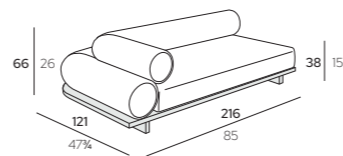

MAJLIS Module Central 235

Side Table Right  
**235 x 121 x H 66 cm**  
92 1/2" x 47 3/4" x H 26"

K1 Iroko Natural

MJLMC235TR-B2K1

**PRODUCT DESCRIPTION FINISHINGS CODE**

cm | inch

MAJLIS Module Left 216

**216 x 121 x H 66 cm**  
85" x 47 3/4" x H 26"