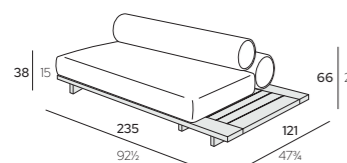

**185 x 121 x H 66 cm**  
72 3/4" x 47 3/4" x H 26"

K1 Iroko Natural

MJLMC185TO-B2K1

MAJLIS Module Central 235

Side Table Left  
**235 x 121 x H 66 cm**  
92 1/2" x 47 3/4" x H 26"

K1 Iroko Natural

MJLMC235TL-B2K1