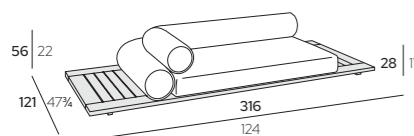

MAJLIS Module Left 316
Side Table Left and Right
316 x 121 x H 56 cm
124" x 47 3/4" x H 22"

K1 Iroko Natural

MJLML316T2-B1K1