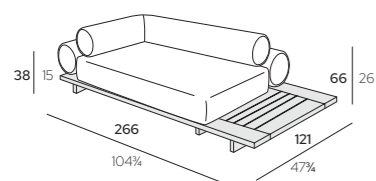

K1 Iroko Natural

MJLML266TL-B2K1

MAJLIS Module Right 266

Side Table Left  
**266 x 121 x H 66 cm**  
104 3/4" x 47 3/4" x H 26"

K1 Iroko Natural

MJLMR266TL-B2K1

PRODUCT	DESCRIPTION	FINISHINGS	CODE
---------	-------------	------------	------

cm | inch

MAJLIS Module Left 266  
Side Table Right  
**266 x 121 x H 66 cm**  
104 3/4" x 47 3/4" x H 26"

 K1 Iroko Natural

MJLML266TR-B2K1

MAJLIS Module Right 266  
Side Table Right  
**266 x 121 x H 66 cm**  
104 3/4" x 47 3/4" x H 26"