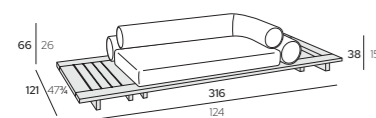

 K1 Iroko Natural

MJLMR266TR-B2K1

MAJLIS Module Left 316  
Side Table Left and Right  
**316 x 121 x H 66 cm**  
124" x 47 3/4" x H 26"

 K1 Iroko Natural

MJLML316T2-B2K1

MAJLIS Module Right 316  
Side Table Left and Right  
**316 x 121 x H 66 cm**  
124" x 47 3/4" x H 26"