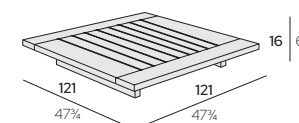

 K1 Iroko Natural

MJLML266TR-B2K1  
CU-MJLML216-B

PRODUCT	DESCRIPTION	FINISHINGS	CODES
---------	-------------	------------	-------

cm | inch

MAJLIS Pouf 121  
with Cushion  
**121 x 121 x H 38 cm**  
47 3/4" x 47 3/4" x H 15"

 K1 Iroko Natural

MJLPF121C1-B2K1  
CU-MJLPF121C1-B

MAJLIS Module Right 266  
Side Table Right  
**266 x 121 x H 66 cm**  
104 3/4" x 47 3/4" x H 26"

 K1 Iroko Natural

MJLMR266TR-B2K1  
CU-MJLMR216-B

MAJLIS Pouf 121  
without Cushion  
**121 x 121 x H 16 cm**  
47 3/4" x 47 3/4" x H 6"