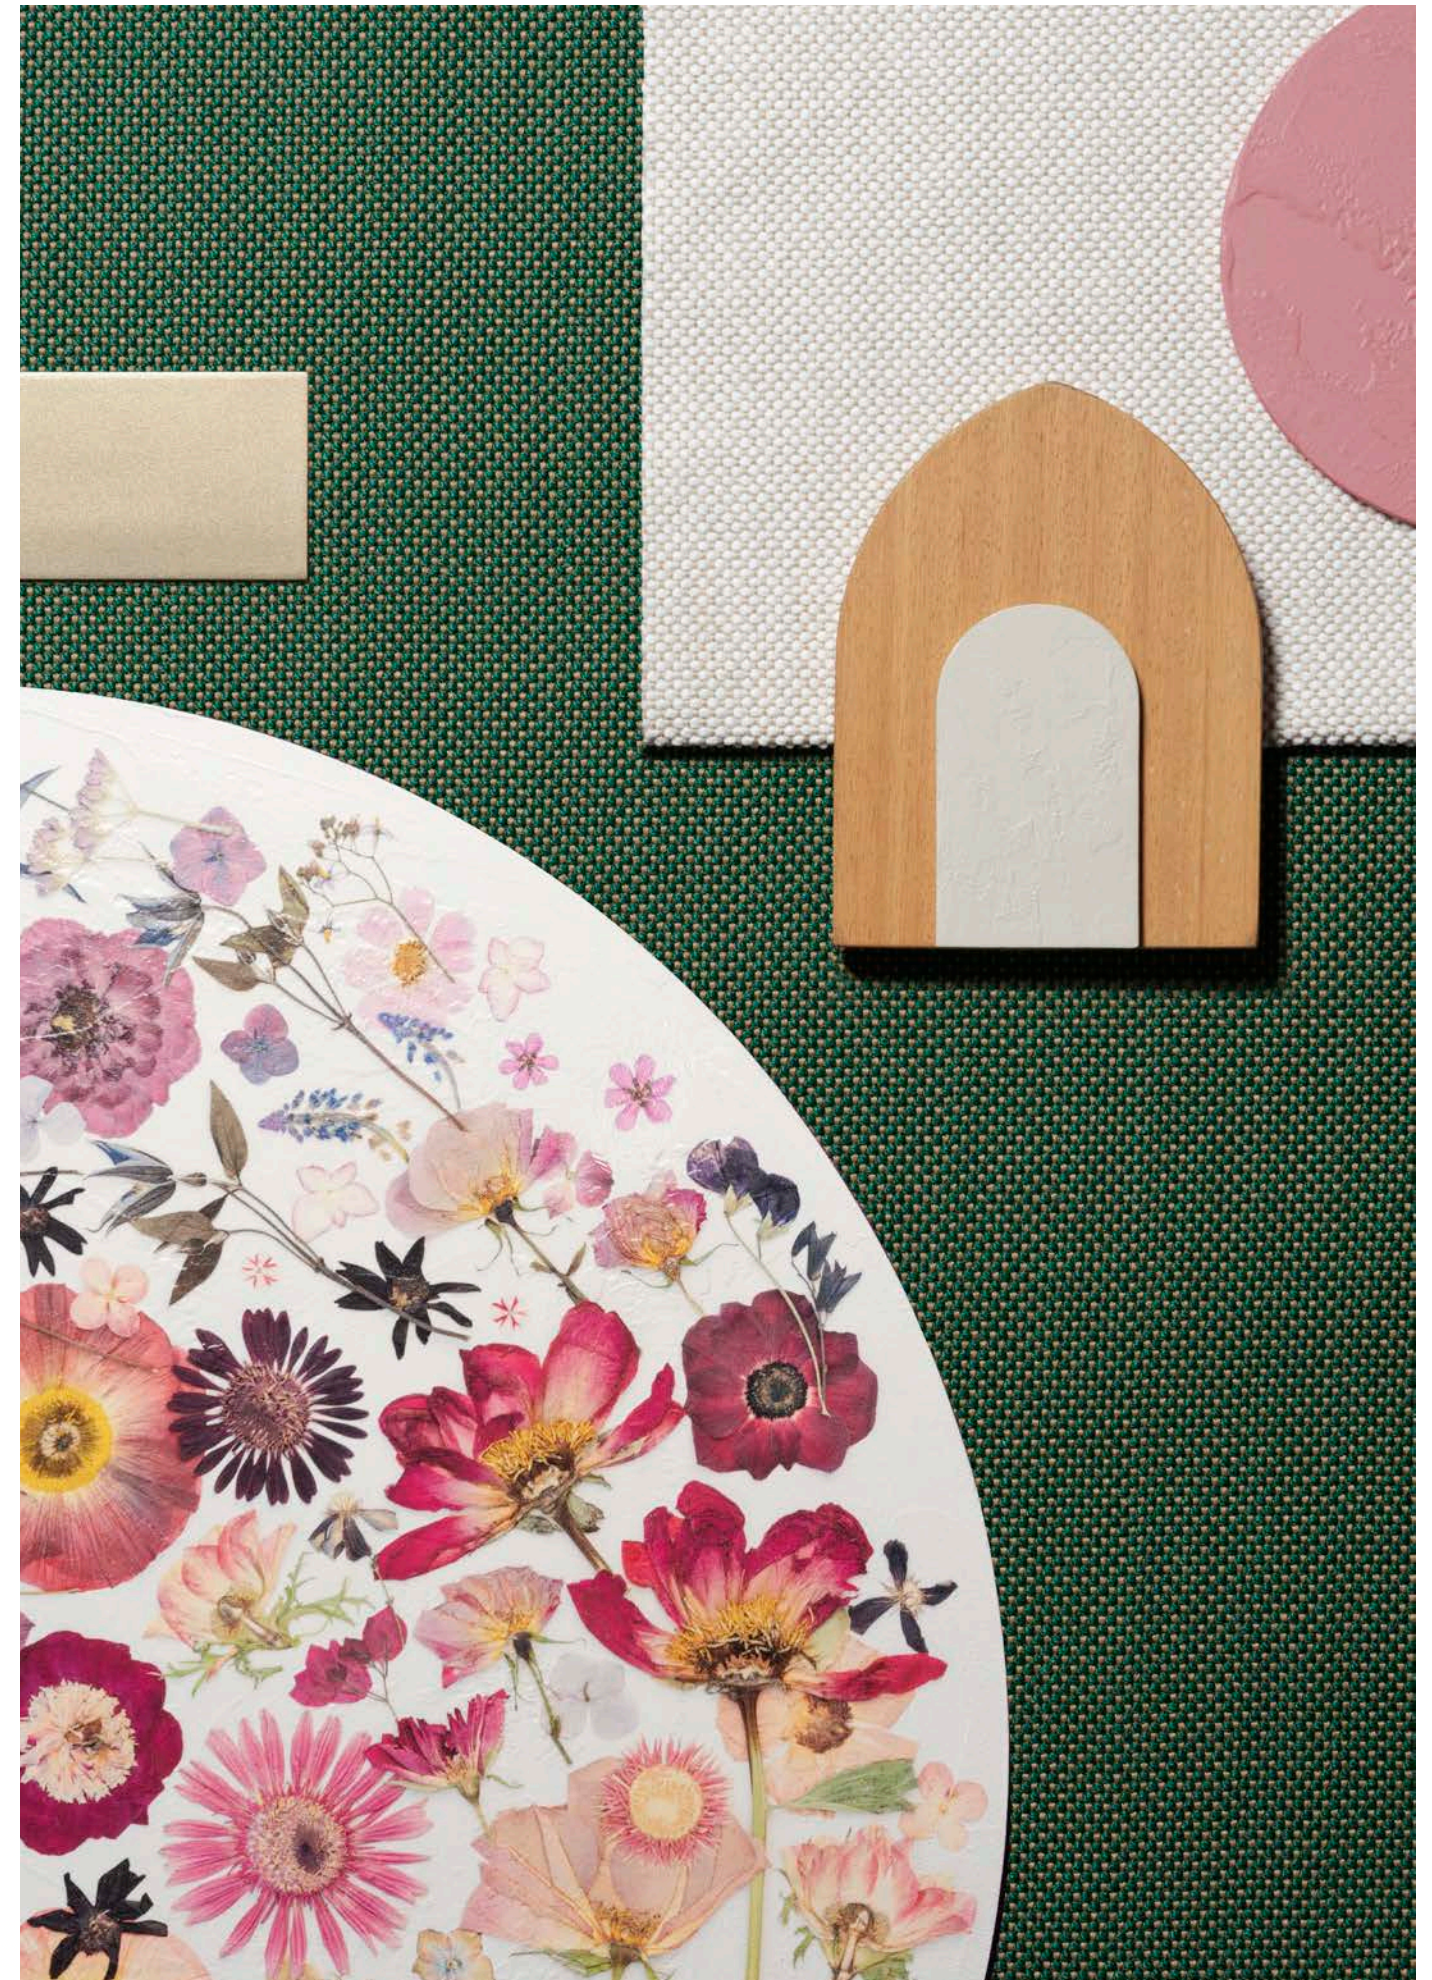

[Back to list](#)

**Low Tables:**

AMAR Ø60 cm, *Pink*.

AMAR Ø60 cm, *Corten*.

SHAMS Ø80 cm, *Ward*.

**Seatings:**  
 MAITHA lounge chair. Fabrics: Seat  
*Solid Cactus*, Roll *Solid Cactus*, Roll  
*Caps Julia*.

**Low Tables:**  
 AMAR Ø60 cm, *Pink*.  
 SHAMS Ø80 cm, *Ward*.