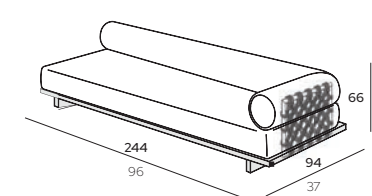

EMIR Module Left 244  
**244 x 94 x H 66 cm**  
 96" x 37" x H 26"

**Structure**

K1 Iroko Natural

**Backrest**

S0101 Matte Black | Dark Grey **EMRML244-K1S0101**  
CU-EMRML240

S0202 Matte Beige | Beige **EMRML244-K1S0202**  
CU-EMRML240