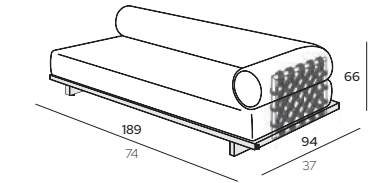

cm | inch

EMIR Module Right 189  
**189 x 94 x H 66 cm**  
 74" x 37" x H 26"

**Structure**

K1 Iroko Natural

**Backrest**

S0101 Matte Black | Dark Grey **EMRMR189-K1S0101**  
CU-EMRMR185

S0202 Matte Beige | Beige **EMRMR189-K1S0202**  
CU-EMRMR185