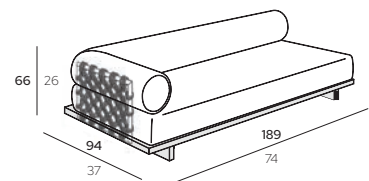

EMIR Module Left 189
189 x 94 x H 66 cm
74" x 37" x H 26"

Structure

K1 Iroko Natural

Backrest

S0101 Matte Black | Dark Grey **EMRML189-K1S0101**
CU-EMRML185

S0202 Matte Beige | Beige **EMRML189-K1S0202**
CU-EMRML185