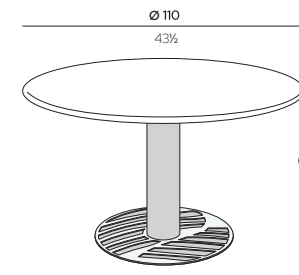

PRODUCT	DESCRIPTION	FINISHINGS	CODES
---------	-------------	------------	-------

cm | inch

GHAF Tea Table Ø110 cm  
with lasered base  
Ø110 x H 65 cm  
Ø43½" x H 25½"

**Structure**

  **K1 X03** Iroko Natural  
Metallic Champagne