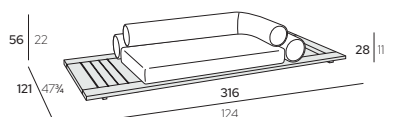

MAJLIS Module Right 316
Side Table Left and Right
316 x 121 x H 56 cm
124" x 47 3/4" x H 22"

K1 Iroko Natural

MJLMR316T2-B1K1
CU-MJLMR216-B