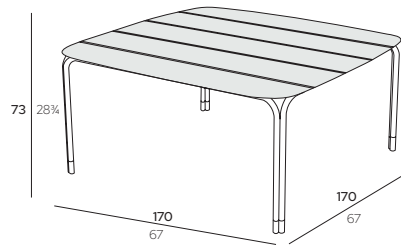

ALÌ

Dining Tables

PRODUCT	DESCRIPTION	FINISHINGS	CODES

cm | inch

ALÌ Dining Table | 170x170cm
170 x 170 x H 74 cm
67" x 67" x H 29"

Feet

X03 Metallic Champagne

Structure

X01 Matte Black ALI170170-X0103-L

X02 Matte Beige ALI170170-X0203-L

X05 Matte Green ALI170170-X0503-L

X06 Matte Blue ALI170170-X0603-L

X07 Matte Red ALI170170-X0703-L

X08 Matte Cream ALI170170-X0803-L

Top

L01 White Saturn

L02 Green Earth

L03 Pink Venus

L04 Red Mars

L05 Blue Neptune

L06 Grey Mercury

L07 Ochre Jupiter