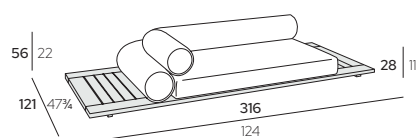

 K1 Iroko Natural

MJLML266TR-B1K1  
CU-MJLML216-B

MAJLIS Module Right 266  
Side Table Right  
**266 x 121 x H 56 cm**  
104 3/4" x 47 3/4" x H 22"

 K1 Iroko Natural

MJLMR266TR-B1K1  
CU-MJLMR216-B

MAJLIS Module Left 316  
Side Table Left and Right  
**316 x 121 x H 56 cm**  
124" x 47 3/4" x H 22"