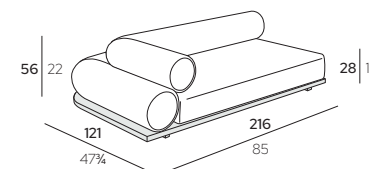

K1 Iroko Natural

MJLMC235TL-B1K1  
CU-MJLMC185-B

MAJLIS Module Central 235  
Side Table Right

235 x 121 x H 56 cm  
92 1/2" x 47 3/4" x H 22"

K1 Iroko Natural

MJLMC235TR-B1K1  
CU-MJLMC185-B

PRODUCT	DESCRIPTION	FINISHINGS	CODES
---------	-------------	------------	-------

cm | inch

MAJLIS Module Left 216

216 x 121 x H 56 cm  
85" x 47 3/4" x H 22"

K1 Iroko Natural

MJLML216TO-B1K1  
CU-MJLML216-B

MAJLIS Module Right 216

216 x 121 x H 56 cm  
85" x 47 3/4" x H 22"

K1 Iroko Natural