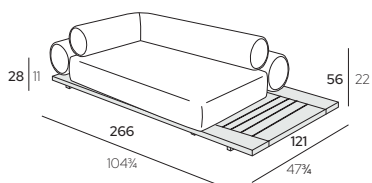

266 x 121 x H 56 cm  
104 1/4" x 47 3/4" x H 22"

K1 Iroko Natural

MJLMR266TL-B1K1  
CU-MJLMR216-B

PRODUCT	DESCRIPTION	FINISHINGS	CODES
---------	-------------	------------	-------

cm | inch

MAJLIS Module Left 266  
Side Table Right  
**266 x 121 x H 56 cm**  
104 3/4" x 47 3/4" x H 22"