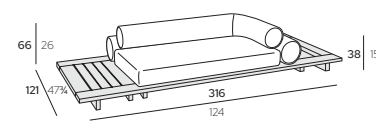

 K1 Iroko Natural

MJLPF121CO-B2K1

MAJLIS Module Left 316  
Side Table Left and Right  
**316 x 121 x H 66 cm**  
124" x 47 3/4" x H 26"

 K1 Iroko Natural

MJLML316T2-B2K1  
CU-MJLML216-B

MAJLIS Module Right 316  
Side Table Left and Right  
**316 x 121 x H 66 cm**  
124" x 47 3/4" x H 26"