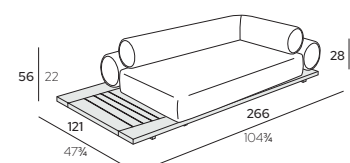

cm | inch

MAJLIS Module Left 216

216 x 121 x H 56 cm  
85" x 47 3/4" x H 22"

K1 Iroko Natural

MJLML216TO-B1K1  
CU-MJLML216-B

MAJLIS Module Right 216

216 x 121 x H 56 cm  
85" x 47 3/4" x H 22"

K1 Iroko Natural

MJLMR216TO-B1K1  
CU-MJLMR216-B

MAJLIS Module Left 266  
Side Table Left

266 x 121 x H 56 cm  
104 1/4" x 47 3/4" x H 22"

K1 Iroko Natural

MJLML266TL-B1K1  
CU-MJLML216-B

MAJLIS Module Right 266  
Side Table Left

266 x 121 x H 56 cm  
104 1/4" x 47 3/4" x H 22"

K1 Iroko Natural

MJLMR266TL-B1K1  
CU-MJLMR216-B

PRODUCT	DESCRIPTION	FINISHINGS	CODES
---------	-------------	------------	-------

cm | inch

MAJLIS Module Left 266  
Side Table Right  
**266 x 121 x H 56 cm**  
104 3/4" x 47 3/4" x H 22"