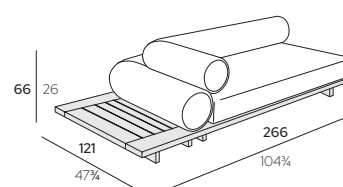

MAJLIS Module Left 266
Side Table Left

266 x 121 x H 66 cm
104 3/4" x 47 3/4" x H 26"

K1 Iroko Natural

MJLML266TL-B2K1
CU-MJLML216-B