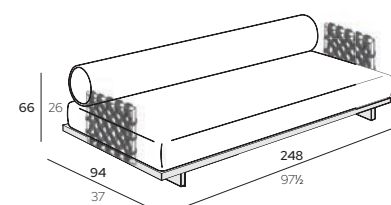

EMIR Sofa 248

248 x 94 x H 66 cm
97½" x 37" x H 26"

Structure

K1 Iroko Natural

Backrest

S0101 Backrest Dark Grey

EMRSF248-K1S0101
CU-EMRMC240

S0202 Backrest Beige

EMRSF248-K1S0202
CU-EMRMC240