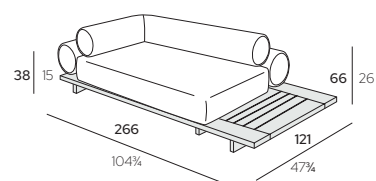

266 x 121 x H 66 cm  
104 3/4" x 47 3/4" x H 26"

K1 Iroko Natural

MJLMR266TL-B2K1  
CU-MJLMR216-B

PRODUCT	DESCRIPTION	FINISHINGS	CODES
---------	-------------	------------	-------

cm | inch

MAJLIS Module Left 266  
Side Table Right  
**266 x 121 x H 66 cm**  
104 3/4" x 47 3/4" x H 26"