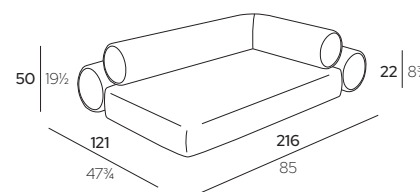

MAJLIS Module Right 216

216 x 121 x H 50 cm
85" x 47 3/4" x H 19 1/2"

CU-MJLMR216-B0