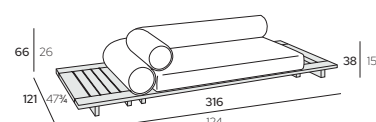

MAJLIS Module Left 316
Side Table Left and Right
316 x 121 x H 66 cm
124" x 47 3/4" x H 26"

K1 Iroko Natural

MJLML316T2-B2K1
CU-MJLML216-B