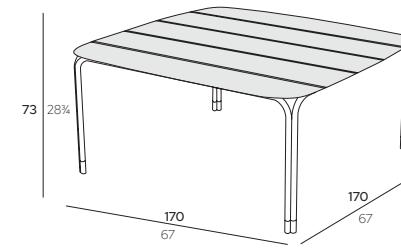

PRODUCT	DESCRIPTION	FINISHINGS	CODES
---------	-------------	------------	-------

cm | inch

ALÌ Dining Table | 170x170cm  
170 x 170 x H 74 cm  
67" x 67" x H 29"