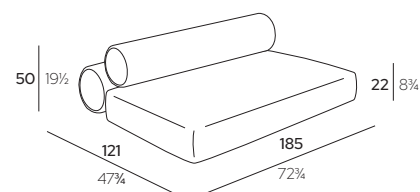

## Seatings

PRODUCT	DESCRIPTION	CODES
---------	-------------	-------

cm | inch

MAJLIS Module Central 092

**92 x 121 x H 50 cm**  
36" x 47 3/4" x H 19 1/2"

CU-MJLMC092-B0

MAJLIS Module Central 185

**185 x 121 x H 50 cm**  
72 3/4" x 47 3/4" x H 19 1/2"