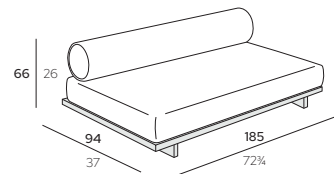

EMIR Module Central 185
185 x 94 x H 66 cm
72 1/2" x 37" x H 26"

Structure

K1 Iroko Natural

Backrest

S0101 Matte Black | Dark Grey **EMRMC185-K1S0101**
CU-EMRMC185

S0202 Matte Beige | Beige **EMRMC185-K1S0202**
CU-EMRMC185