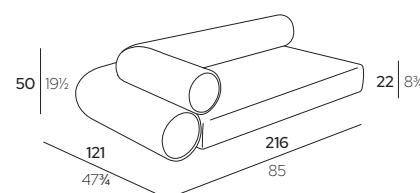

MAJLIS Module Left 216

216 x 121 x H 50 cm
85" x 47 3/4" x H 19 1/2"

CU-MJLML216-B0