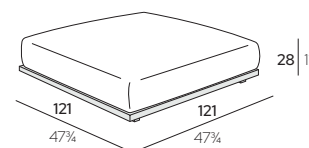

 K1 Iroko Natural

MJLML266TR-B1K1  
CU-MJLML216-B

MAJLIS Module Right 266  
Side Table Right  
**266 x 121 x H 56 cm**  
104 3/4" x 47 3/4" x H 22"

 K1 Iroko Natural

MJLMR266TR-B1K1  
CU-MJLMR216-B

MAJLIS Module Left 316  
Side Table Left and Right  
**316 x 121 x H 56 cm**  
124" x 47 3/4" x H 22"

 K1 Iroko Natural

MJLML316T2-B1K1  
CU-MJLML216-B

MAJLIS Module Right 316  
Side Table Left and Right  
**316 x 121 x H 56 cm**  
124" x 47 3/4" x H 22"

 K1 Iroko Natural

MJLMR316T2-B1K1  
CU-MJLMR216-B

PRODUCT	DESCRIPTION	FINISHINGS	CODES
---------	-------------	------------	-------

cm | inch

MAJLIS Pouf 121  
with Cushion  
**121 x 121 x H 28 cm**  
47 3/4" x 47 3/4" x H 11"

 K1 Iroko Natural

MJLPF121C1-B1K1  
CU-MJLPF121C1-B

MAJLIS Pouf 121  
without Cushion  
**121 x 121 x H 6 cm**  
47 3/4" x 47 3/4" x H 2 1/2"