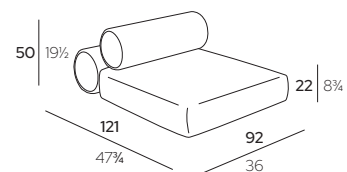

## Seatings

PRODUCT	DESCRIPTION	CODES
---------	-------------	-------

cm | inch

MAJLIS Module Central 092

**92 x 121 x H 50 cm**  
36" x 47 3/4" x H 19 1/2"

CU-MJLMC092-B0

MAJLIS Module Central 185

**185 x 121 x H 50 cm**  
72 3/4" x 47 3/4" x H 19 1/2"