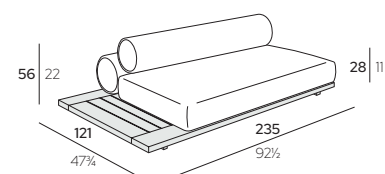

MAJLIS Module Central 235
Side Table Left

235 x 121 x H 56 cm
92 1/2" x 47 3/4" x H 22"

K1 Iroko Natural

MJLMC235TL-B1K1
CU-MJLMC185-B