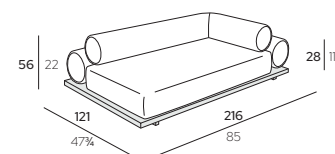

cm | inch

MAJLIS Module Left 216

216 x 121 x H 56 cm  
85" x 47 3/4" x H 22"

K1 Iroko Natural

MJLML216TO-B1K1  
CU-MJLML216-B

MAJLIS Module Right 216

216 x 121 x H 56 cm  
85" x 47 3/4" x H 22"

K1 Iroko Natural