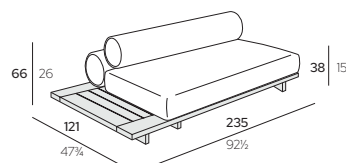

## Seatings

PRODUCT	DESCRIPTION	FINISHINGS	CODES
---------	-------------	------------	-------

cm | inch

MAJLIS Module Central 092

92 x 121 x H 66 cm  
36" x 47 3/4" x H 26"

K1 Iroko Natural

MJLMC092TO-B2K1  
CU-MJLMC092-B

MAJLIS Module Central 185

185 x 121 x H 66 cm  
72 3/4" x 47 3/4" x H 26"

K1 Iroko Natural

MJLMC185TO-B2K1  
CU-MJLMC185-B

MAJLIS Module Central 235  
Side Table Left

235 x 121 x H 66 cm  
92 1/2" x 47 3/4" x H 26"