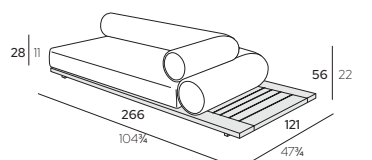

MAJLIS Module Right 266
Side Table Right
266 x 121 x H 56 cm
104 3/4" x 47 3/4" x H 22"

K1 Iroko Natural

MJLMR266TR-B1K1
CU-MJLMR216-B