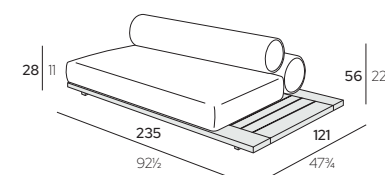

MAJLIS Module Central 235
Side Table Right

235 x 121 x H 56 cm
92 1/2" x 47 3/4" x H 22"

K1 Iroko Natural

MJLMC235TR-B1K1
CU-MJLMC185-B