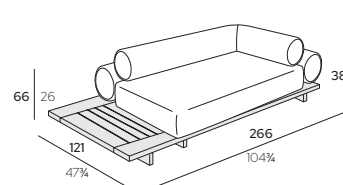

cm | inch

MAJLIS Module Left 216

216 x 121 x H 66 cm  
85" x 47 3/4" x H 26"

K1 Iroko Natural

MJLML216TO-B2K1  
CU-MJLML216-B

MAJLIS Module Right 216

216 x 121 x H 66 cm  
85" x 47 3/4" x H 26"

K1 Iroko Natural

MJLMR216TO-B2K1  
CU-MJLMR216-B

MAJLIS Module Left 266  
Side Table Left

266 x 121 x H 66 cm  
104 3/4" x 47 3/4" x H 26"

K1 Iroko Natural

MJLML266TL-B2K1  
CU-MJLML216-B

MAJLIS Module Right 266  
Side Table Left