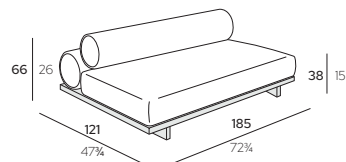

## Seatings

PRODUCT	DESCRIPTION	FINISHINGS	CODES
---------	-------------	------------	-------

cm | inch

MAJLIS Module Central 092

92 x 121 x H 66 cm  
36" x 47 3/4" x H 26"

K1 Iroko Natural

MJLMC092TO-B2K1  
CU-MJLMC092-B

MAJLIS Module Central 185

185 x 121 x H 66 cm  
72 3/4" x 47 3/4" x H 26"

K1 Iroko Natural

MJLMC185TO-B2K1  
CU-MJLMC185-B

MAJLIS Module Central 235  
Side Table Left

235 x 121 x H 66 cm  
92 1/2" x 47 3/4" x H 26"