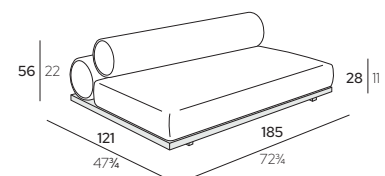

## Seatings

PRODUCT	DESCRIPTION	FINISHINGS	CODES
---------	-------------	------------	-------

cm | inch

MAJLIS Module Central 092

92 x 121 x H 56 cm  
36" x 47 3/4" x H 22"

K1 Iroko Natural

MJLMC092TO-B1K1  
CU-MJLMC092-B

MAJLIS Module Central 185

185 x 121 x H 56 cm  
72 3/4" x 47 3/4" x H 22"

K1 Iroko Natural

MJLMC185TO-B1K1  
CU-MJLMC185-B

MAJLIS Module Central 235  
Side Table Left

235 x 121 x H 56 cm  
92 1/2" x 47 3/4" x H 22"