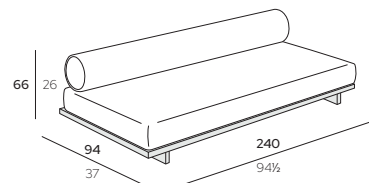

EMIR Module Central 240
240 x 94 x H 66 cm
94 1/2" x 37" x H 26"

Structure

K1 Iroko Natural

Backrest

S0101 Matte Black | Dark Grey **EMRMC240-K1S0101**
CU-EMRMC240

S0202 Matte Beige | Beige **EMRMC240-K1S0202**
CU-EMRMC240