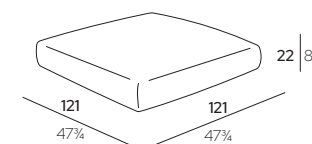

## Seatings

PRODUCT	DESCRIPTION	CODES
---------	-------------	-------

cm | inch

MAJLIS Module Central 092

**92 x 121 x H 50 cm**  
36" x 47 3/4" x H 19 1/2"

CU-MJLMC092-B0

MAJLIS Module Central 185

**185 x 121 x H 50 cm**  
72 3/4" x 47 3/4" x H 19 1/2"

CU-MJLMC185-B0

MAJLIS Module Left 216

**216 x 121 x H 50 cm**  
85" x 47 3/4" x H 19 1/2"

CU-MJLML216-B0

MAJLIS Module Right 216

**216 x 121 x H 50 cm**  
85" x 47 3/4" x H 19 1/2"

CU-MJLMR216-B0

PRODUCT	DESCRIPTION	CODES
---------	-------------	-------

cm | inch

MAJLIS Pouf 121

**121 x 121 x H 22 cm**  
47 3/4" x 47 3/4" x H 8 3/4"

CU-MJLPF121-B0