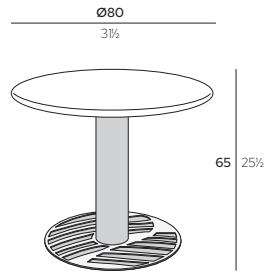

## Lounge Tables

PRODUCT	DESCRIPTION	FINISHINGS	CODES
---------	-------------	------------	-------

cm | inch

GHAF Lounge Table Ø80 cm  
with lasered base  
Ø80 x H 65 cm  
Ø31½" x H 25½"

**Structure**

  **K1 X03** Iroko Natural  
Metallic Champagne