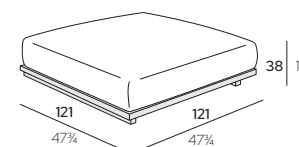

cm | inch

MAJLIS Module Left 216

216 x 121 x H 66 cm  
85" x 47 3/4" x H 26"

K1 Iroko Natural

MJLML216TO-B2K1  
CU-MJLML216-B

MAJLIS Module Right 216

216 x 121 x H 66 cm  
85" x 47 3/4" x H 26"

K1 Iroko Natural

266 x 121 x H 66 cm  
104 3/4" x 47 3/4" x H 26"

K1 Iroko Natural

MJLMR266TL-B2K1  
CU-MJLMR216-B

PRODUCT	DESCRIPTION	FINISHINGS	CODES
---------	-------------	------------	-------

cm | inch

MAJLIS Module Left 266  
Side Table Right  
**266 x 121 x H 66 cm**  
104 3/4" x 47 3/4" x H 26"

 K1 Iroko Natural

MJLML266TR-B2K1  
CU-MJLML216-B

PRODUCT	DESCRIPTION	FINISHINGS	CODES
---------	-------------	------------	-------

cm | inch

MAJLIS Pouf 121  
with Cushion  
**121 x 121 x H 38 cm**  
47 3/4" x 47 3/4" x H 15"