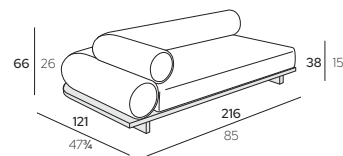

K1 Iroko Natural

MJLMC235TL-B2K1  
CU-MJLMC185-B

MAJLIS Module Central 235  
Side Table Right

235 x 121 x H 66 cm  
92 1/2" x 47 3/4" x H 26"

K1 Iroko Natural

MJLMC235TR-B2K1  
CU-MJLMC185-B

PRODUCT	DESCRIPTION	FINISHINGS	CODES
---------	-------------	------------	-------

cm | inch

MAJLIS Module Left 216

216 x 121 x H 66 cm  
85" x 47 3/4" x H 26"

K1 Iroko Natural

MJLML216TO-B2K1  
CU-MJLML216-B

MAJLIS Module Right 216

216 x 121 x H 66 cm  
85" x 47 3/4" x H 26"

K1 Iroko Natural