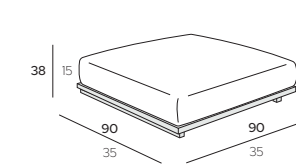

EMIR Module Right 244  
**244 x 94 x H 66 cm**  
 96" x 37" x H 26"

**Structure**

K1 Iroko Natural

**Backrest**

S0101 Matte Black | Dark Grey **EMRMR244-K1S0101**  
CU-EMRMR240

S0202 Matte Beige | Beige **EMRMR244-K1S0202**  
CU-EMRMR240