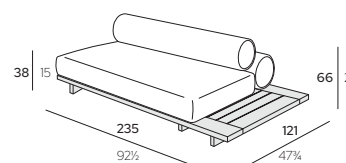

MAJLIS Module Central 235
Side Table Right

235 x 121 x H 66 cm
92 1/2" x 47 3/4" x H 26"

K1 Iroko Natural

MJLMC235TR-B2K1
CU-MJLMC185-B