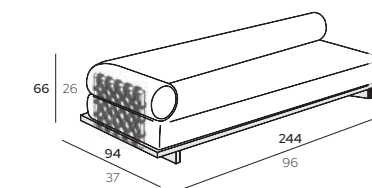

cm | inch

EMIR Module Right 189  
**189 x 94 x H 66 cm**  
 74" x 37" x H 26"

**Structure**

K1 Iroko Natural

**Backrest**

S0101 Matte Black | Dark Grey **EMRMR189-K1S0101**  
CU-EMRMR185

S0202 Matte Beige | Beige **EMRMR189-K1S0202**  
CU-EMRMR185