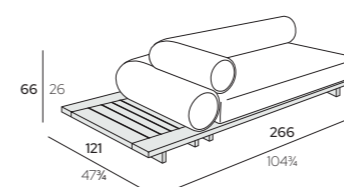

216 x 121 x H 66 cm
85" x 47 3/4" x H 26"

K1 Iroko Natural

MJLML216TO-B2K1
CU-MJLML216-B

MAJLIS Module Right 216

216 x 121 x H 66 cm
85" x 47 3/4" x H 26"

K1 Iroko Natural

MJLMR216TO-B2K1
CU-MJLMR216-B

MAJLIS Module Left 266
Side Table Left