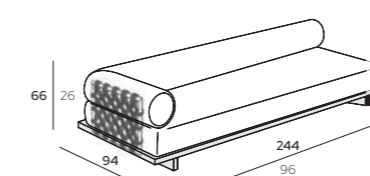

cm | inch

EMIR Module Right 189
189 x 94 x H 66 cm
 74" x 37" x H 26"

Structure			
	K1	Iroko Natural	
Backrest			
	S0101	Matte Black Dark Grey	EMRMR189-K1S0101 CU-EMRMR185
	S0202	Matte Beige Beige	EMRMR189-K1S0202 CU-EMRMR185