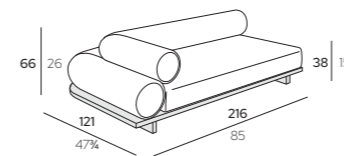

235 x 121 x H 66 cm
92 1/2" x 47 3/4" x H 26"

K1 Iroko Natural

MJLMC235TR-B2K1
CU-MJLMC185-B

PRODUCT	DESCRIPTION	FINISHINGS	CODES
---------	-------------	------------	-------

cm | inch

MAJLIS Module Left 216