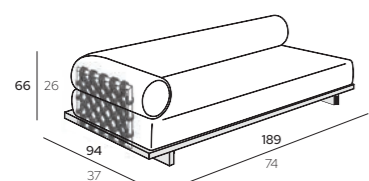

EMIR Module Left 189
189 x 94 x H 66 cm
74" x 37" x H 26"

Structure			
	K1	Iroko Natural	
Backrest			
	S0101	Matte Black | Dark Grey	EMRML189-K1S0101 CU-EMRML185
	S0202	Matte Beige | Beige	EMRML189-K1S0202 CU-EMRML185