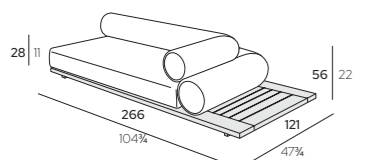

MAJLIS Module Right 266
Side Table Right
266 x 121 x H 56 cm
104 3/4" x 47 3/4" x H 22"

K1 Iroko Natural

MJLMR266TR-B1K1
CU-MJLMR216-B