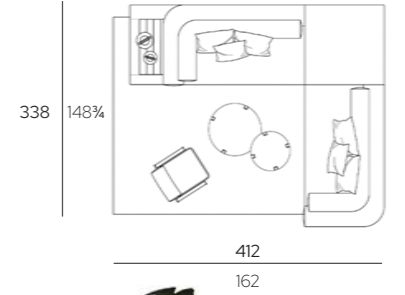

Composition O2

cm | inch