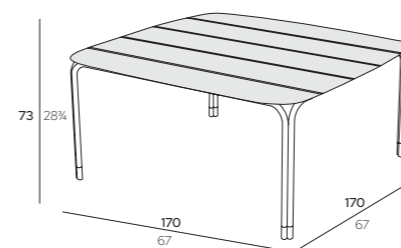

PRODUCT DESCRIPTION FINISHINGS CODES

cm | inch

ALÌ Dining Table | 170x170cm
170 x 170 x H 74 cm
67" x 67" x H 29"

Feet

X04 Metallic Bronze

Structure

- X01 Matte Black ALI170170-X0104-L
- X02 Matte Beige ALI170170-X0204-L
- X05 Matte Green ALI170170-X0504-L
- X06 Matte Blue ALI170170-X0604-L
- X07 Matte Red ALI170170-X0704-L
- X08 Matte Cream ALI170170-X0804-L

Top

- L01 White Saturn
- L02 Green Earth
- L03 Pink Venus
- L04 Red Mars
- L05 Blue Neptune
- L06 Grey Mercury
- L07 Ochre Jupiter