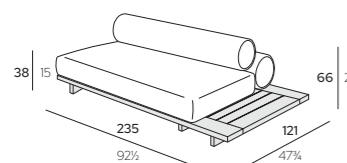

MJLMC185TO-B2K1
CU-MJLMC185-B

MAJLIS Module Central 235
Side Table Left

235 x 121 x H 66 cm
92 1/2" x 47 3/4" x H 26"

K1 Iroko Natural

MJLMC235TL-B2K1
CU-MJLMC185-B

MAJLIS Module Central 235
Side Table Right