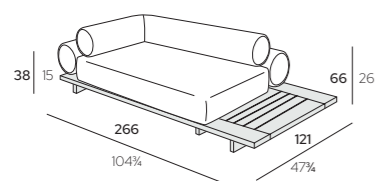

PRODUCT	DESCRIPTION	FINISHINGS	CODES

cm | inch

MAJLIS Module Left 266
Side Table Right
266 x 121 x H 66 cm
104 3/4" x 47 3/4" x H 26"

K1 Iroko Natural

MJLML266TR-B2K1
CU-MJLML216-B