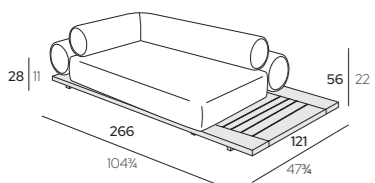

PRODUCT	DESCRIPTION	FINISHINGS	CODES

cm | inch

MAJLIS Module Left 266
Side Table Right
266 x 121 x H 56 cm
104 3/4" x 47 3/4" x H 22"

K1 Iroko Natural

MJLML266TR-B1K1
CU-MJLML216-B