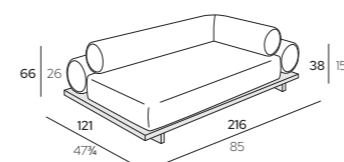

MAJLIS Module Right 216

216 x 121 x H 66 cm
85" x 47 3/4" x H 26"

K1 Iroko Natural

MJLMR216TO-B2K1
CU-MJLMR216-B