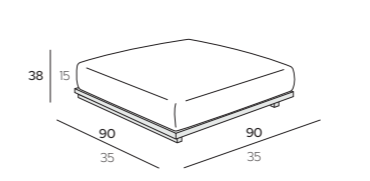

EMIR Pouf 090
90 x 90 x H 38 cm
35" x 35" x H 15"

Structure			
	K1	Iroko Natural	
Backrest			
	S0101	Matte Black | Dark Grey	EMRPF090C1-K1S0101 CU-EMRPF090
	S0202	Matte Beige | Beige	EMRPF090C1-K1S0202 CU-EMRPF090