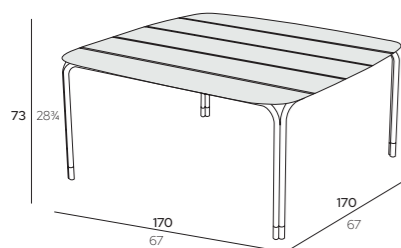

PRODUCT DESCRIPTION FINISHINGS CODES

cm | inch

ALÌ Dining Table | 170x170cm
170 x 170 x H 74 cm
67" x 67" x H 29"

Feet

X03 Metallic Champagne

Structure

- X01 Matte Black ALI170170-X0103-L
- X02 Matte Beige ALI170170-X0203-L
- X05 Matte Green ALI170170-X0503-L
- X06 Matte Blue ALI170170-X0603-L
- X07 Matte Red ALI170170-X0703-L
- X08 Matte Cream ALI170170-X0803-L

Top

- L01 White Saturn
- L02 Green Earth
- L03 Pink Venus
- L04 Red Mars
- L05 Blue Neptune
- L06 Grey Mercury
- L07 Ochre Jupiter