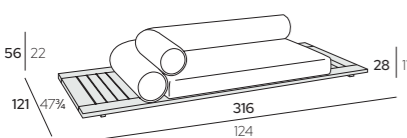

MAJLIS Module Left 316
Side Table Left and Right
316 x 121 x H 56 cm
124" x 47 3/4" x H 22"

K1 Iroko Natural

MJLML316T2-B1K1
CU-MJLML216-B