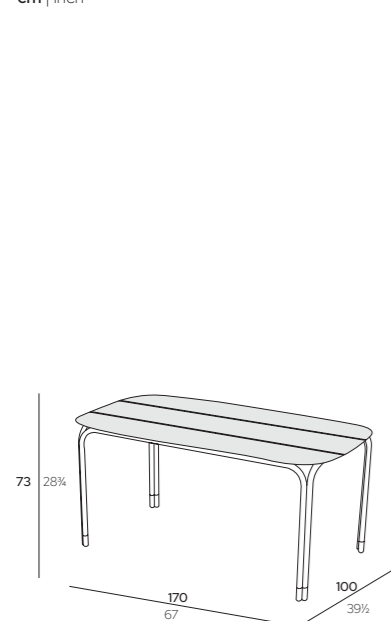

PRODUCT	DESCRIPTION	FINISHINGS	CODES

cm | inch

ALI Dining Table | 170x100cm
170 x 100 x H 74 cm
67" x 39 1/2" x H 29"

Feet			
	X03	Metallic Champagne	
Structure			
	X01	Matte Black	ALI170100-X0103-L
	X02	Matte Beige	ALI170100-X0203-L
	X05	Matte Green	ALI170100-X0503-L
	X06	Matte Blue	ALI170100-X0603-L
	X07	Matte Red	ALI170100-X0703-L
	X08	Matte Cream	ALI170100-X0803-L
Top			
	L01	White Saturn	
	L02	Green Earth	
	L03	Pink Venus	
	L04	Red Mars	
	L05	Blue Neptune	
	L06	Grey Mercury	
	L07	Ochre Jupiter