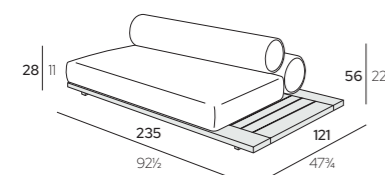

MAJLIS Module Central 235
Side Table Right

235 x 121 x H 56 cm
92 1/2" x 47 3/4" x H 22"

K1 Iroko Natural

MJLMC235TR-B1K1
CU-MJLMC185-B