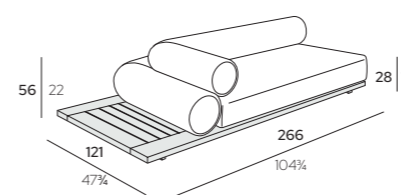

MAJLIS Module Left 266
Side Table Left

266 x 121 x H 56 cm
104 3/4" x 47 3/4" x H 22"

K1 Iroko Natural

MJLML266TL-B1K1
CU-MJLML216-B