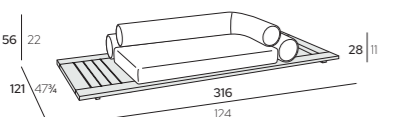

 K1 Iroko Natural

MJLMR266TR-B1K1
CU-MJLMR216-B

MAJLIS Module Left 316
Side Table Left and Right
316 x 121 x H 56 cm
124" x 47 3/4" x H 22"

 K1 Iroko Natural

MJLML316T2-B1K1
CU-MJLML216-B

MAJLIS Module Right 316
Side Table Left and Right
316 x 121 x H 56 cm
124" x 47 3/4" x H 22"