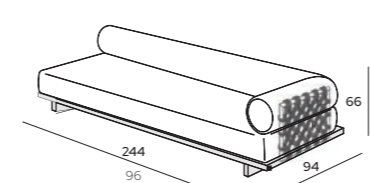

EMIR Module Right 244
244 x 94 x H 66 cm
96" x 37" x H 26"

Structure			
	K1	Iroko Natural	
Backrest			
	S0101	Matte Black | Dark Grey	EMRMR244-K1S0101 CU-EMRMR240
	S0202	Matte Beige | Beige	EMRMR244-K1S0202 CU-EMRMR240