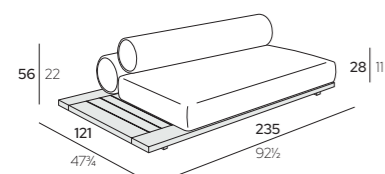

K1 Iroko Natural

MJLMC092TO-B1K1
CU-MJLMC092-B

MAJLIS Module Central 185

185 x 121 x H 56 cm
72 3/4" x 47 3/4" x H 22"

K1 Iroko Natural

MJLMC185TO-B1K1
CU-MJLMC185-B

MAJLIS Module Central 235
Side Table Left