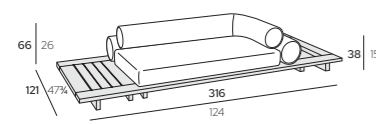

 K1 Iroko Natural

MJLPF121CO-B2K1

MAJLIS Module Left 316
Side Table Left and Right
316 x 121 x H 66 cm
124" x 47 3/4" x H 26"

 K1 Iroko Natural

MJLML316T2-B2K1
CU-MJLML216-B

MAJLIS Module Right 316
Side Table Left and Right
316 x 121 x H 66 cm
124" x 47 3/4" x H 26"