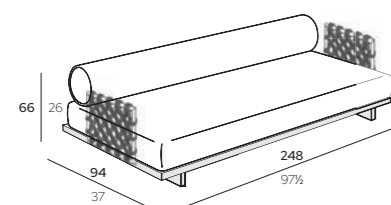

EMIR Sofa 248

248 x 94 x H 66 cm
97½" x 47¾" x H 26"

Structure

K1 Iroko Natural

Backrest

S0101 Backrest Dark Grey

EMRSF248-K1S0101
CU-EMRMC240

S0202 Backrest Beige

EMRSF248-K1S0202
CU-EMRMC240