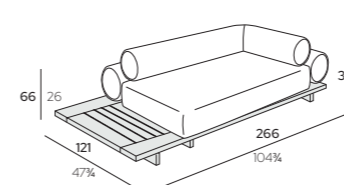

MAJLIS Module Right 266
Side Table Left

266 x 121 x H 66 cm
104 3/4" x 47 3/4" x H 26"

K1 Iroko Natural

MJLMR266TL-B2K1
CU-MJLMR216-B