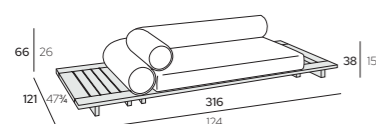

MAJLIS Module Left 316
Side Table Left and Right
316 x 121 x H 66 cm
124" x 47 3/4" x H 26"

K1 Iroko Natural

MJLML316T2-B2K1
CU-MJLML216-B