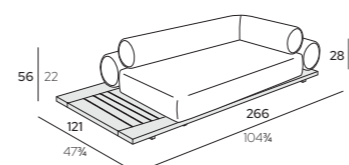

216 x 121 x H 56 cm
85" x 47 3/4" x H 22"

K1 Iroko Natural

MJLMR216TO-B1K1
CU-MJLMR216-B

MAJLIS Module Left 266
Side Table Left

266 x 121 x H 56 cm
104 3/4" x 47 3/4" x H 22"

K1 Iroko Natural

MJLML266TL-B1K1
CU-MJLML216-B