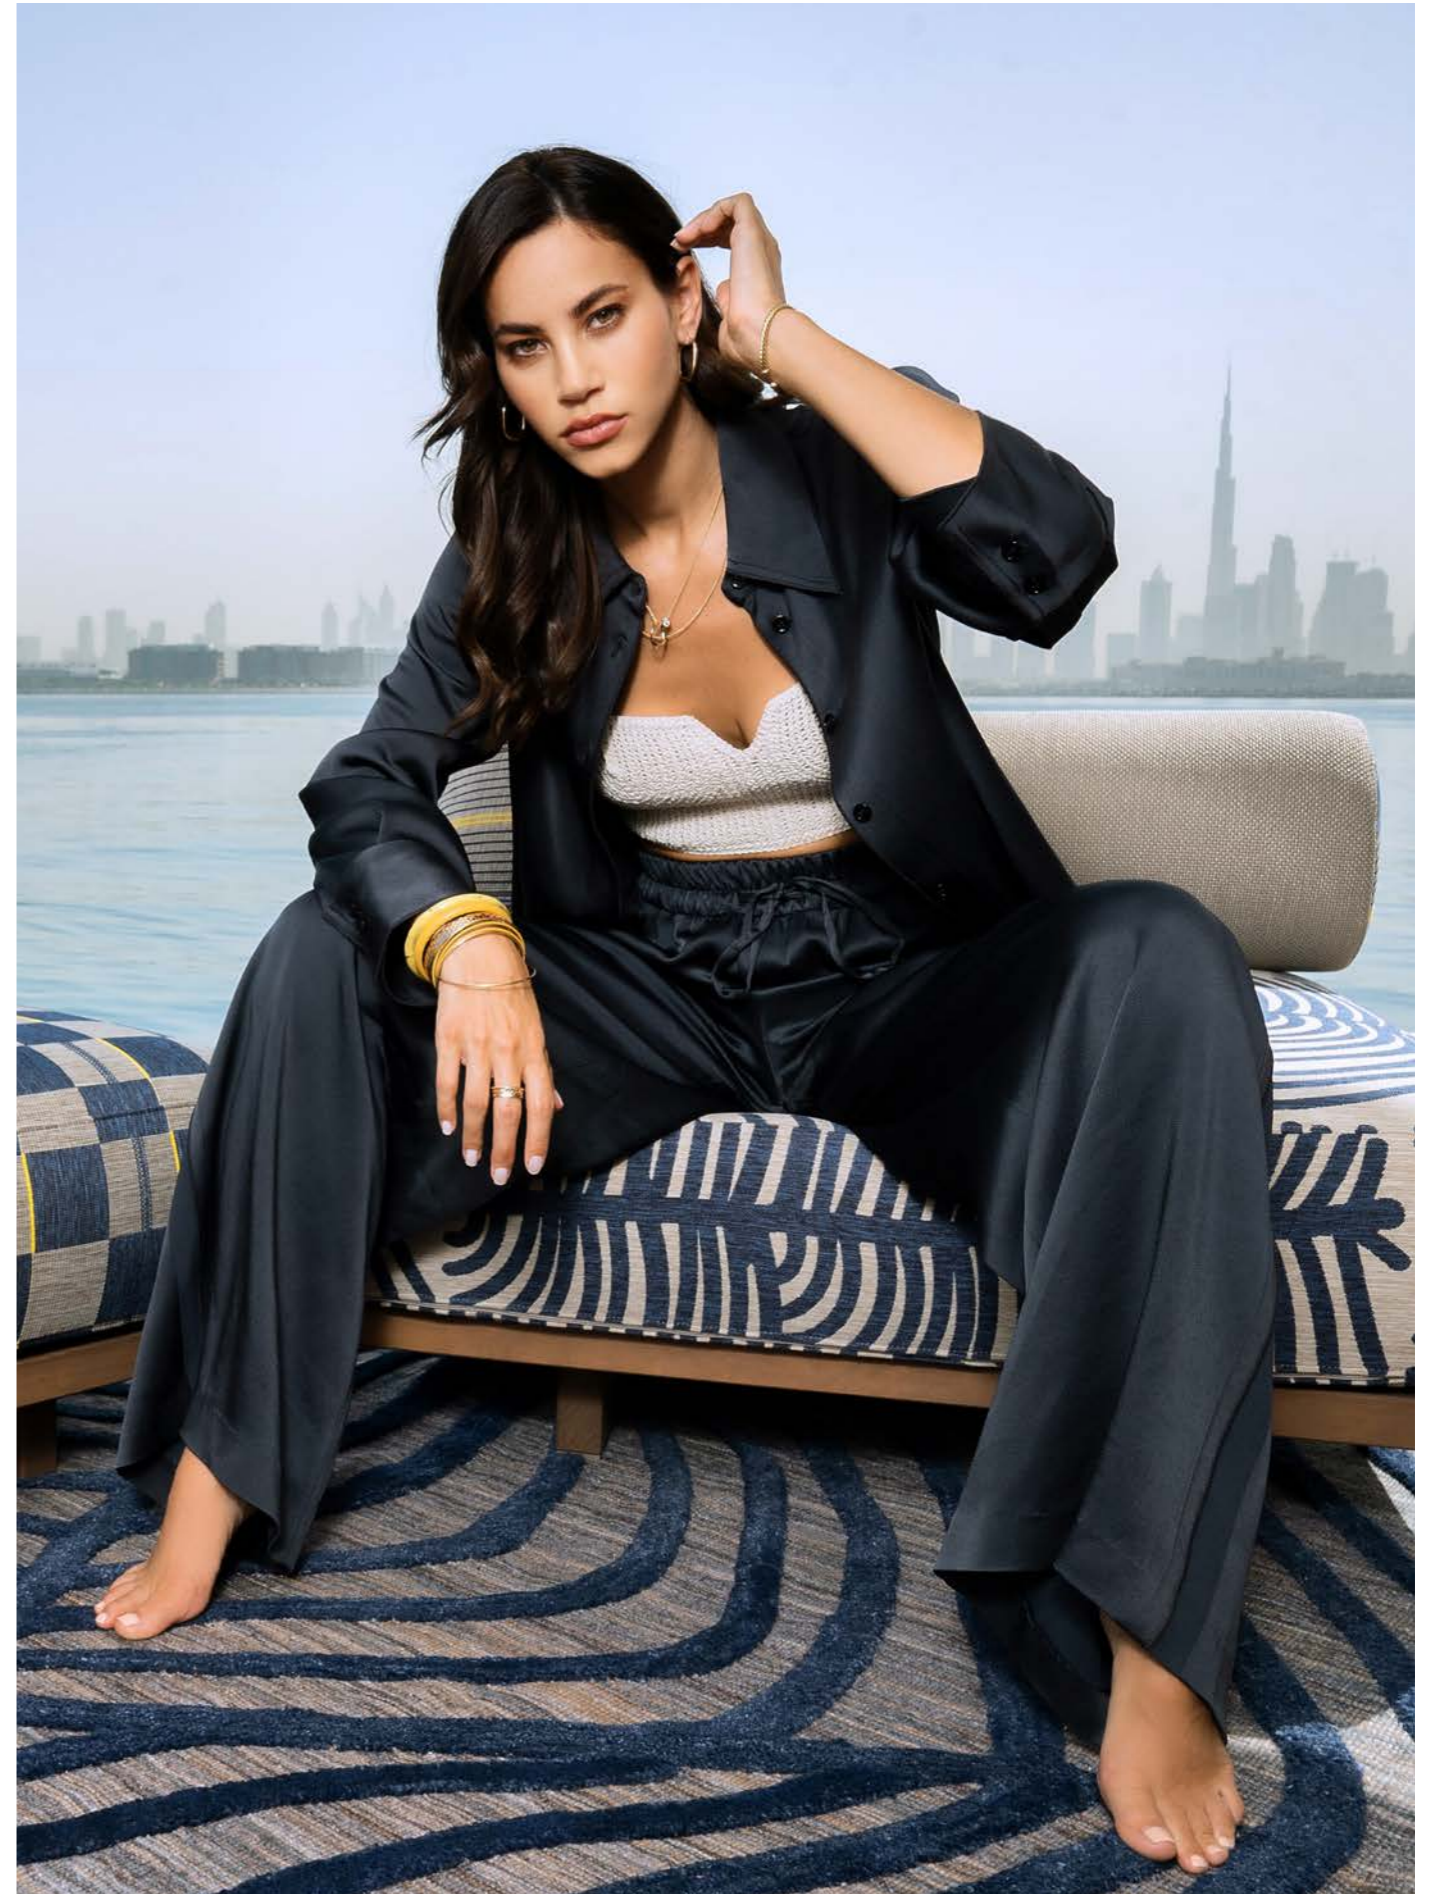

Seating:
EMIR module central 092. *Fabrics:
Seat Palm Blue, Roll Solid Beige.
Deco 50 Stripes Blue.*

Rug:
WAVES Blue.