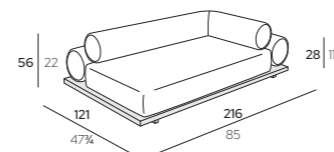

PRODUCT	DESCRIPTION	FINISHINGS	CODES
---------	-------------	------------	-------

cm | inch

MAJLIS Module Left 216

216 x 121 x H 56 cm
85" x 47 3/4" x H 22"

K1 Iroko Natural

MJLML216TO-B1K1
CU-MJLML216-B

MAJLIS Module Right 216