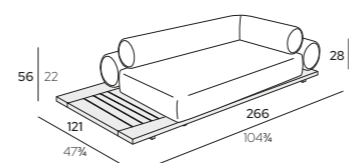

MAJLIS Module Right 266
Side Table Left

266 x 121 x H 56 cm
104 3/4" x 47 3/4" x H 22"

K1 Iroko Natural

MJLMR266TL-B1K1