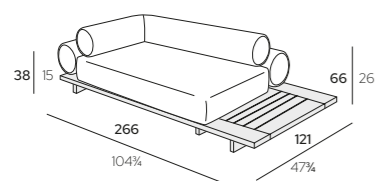

MAJLIS Module Right 266
Side Table Left

266 x 121 x H 66 cm
104 3/4" x 47 3/4" x H 26"

K1 Iroko Natural

MJLMR266TL-B2K1

PRODUCT	DESCRIPTION	FINISHINGS	CODE
---------	-------------	------------	------

cm | inch