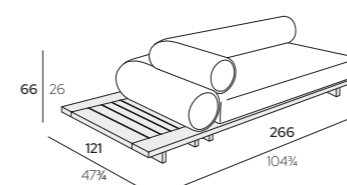

MAJLIS Module Left 266
Side Table Left

266 x 121 x H 66 cm
104 3/4" x 47 3/4" x H 26"

K1 Iroko Natural

MJLML266TL-B2K1