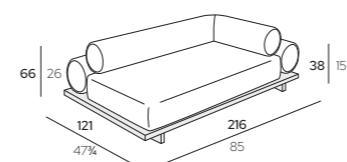

K1 Iroko Natural

MJLMC235TR-B2K1

PRODUCT DESCRIPTION FINISHINGS CODE

cm | inch

MAJLIS Module Left 216

216 x 121 x H 66 cm
85" x 47 3/4" x H 26"

K1 Iroko Natural

MJLML216TO-B2K1