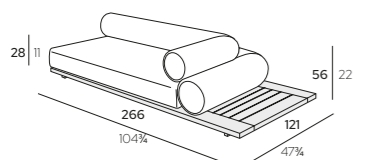

MAJLIS Module Right 266
Side Table Right
266 x 121 x H 56 cm
104 3/4" x 47 3/4" x H 22"

K1 Iroko Natural

MJLMR266TR-B1K1