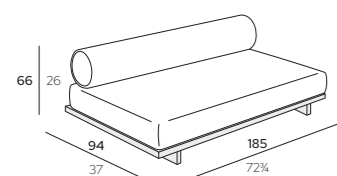

cm | inch

EMIR Module Central 092
92 x 94 x H 66 cm
 36" x 37" x H 26"

Structure

K1 Iroko Natural

Backrest

A1R1 Backrest Dark Grey **EMRMC092-K1A1R1**
 A2R2 Backrest Beige **EMRMC092-K1A2R2**

EMIR Module Central 185
185 x 94 x H 66 cm
 72 1/2" x 37" x H 26"