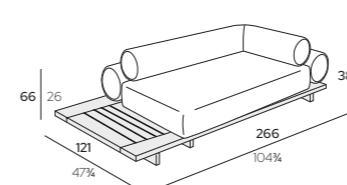

MAJLIS Module Right 216

216 x 121 x H 66 cm
85" x 47 3/4" x H 26"

K1 Iroko Natural

MJLMR216TO-B2K1

MAJLIS Module Left 266
Side Table Left

266 x 121 x H 66 cm
104 3/4" x 47 3/4" x H 26"

K1 Iroko Natural

MJLML266TL-B2K1