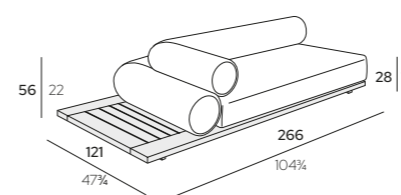

MJLML216TO-B1K1

MAJLIS Module Right 216

216 x 121 x H 56 cm
85" x 47 3/4" x H 22"

K1 Iroko Natural

MJLMR216TO-B1K1

MAJLIS Module Left 266
Side Table Left

266 x 121 x H 56 cm
104 3/4" x 47 3/4" x H 22"

K1 Iroko Natural