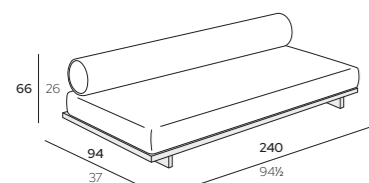

EMIR Module Central 240
240 x 94 x H 66 cm
94 1/2" x 37" x H 26"

Structure

K1 Iroko Natural

Backrest

A1R1 Backrest Dark Grey **EMRMC240-K1A1R1**
A2R2 Backrest Beige **EMRMC240-K1A2R2**