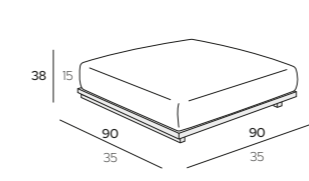

EMIR Pouf 090
90 x 90 x H 38 cm
35" x 35" x H 15"

Structure

K1 Iroko Natural

Backrest

A1R1 Backrest Dark Grey **EMRPF090C1-K1A1R1**
A2R2 Backrest Beige **EMRPF090C1-K1A2R2**