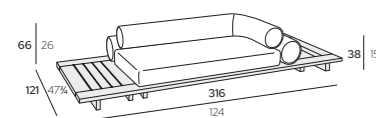

MAJLIS Module Right 316
Side Table Left and Right
316 x 121 x H 66 cm
124" x 47" x H 26"

K1 Iroko Natural

MJLMR316T2-B2K1