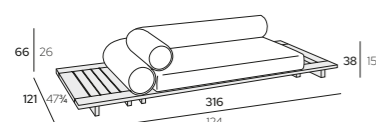

MAJLIS Module Left 316
Side Table Left and Right
316 x 121 x H 66 cm
124" x 47" x H 26"

K1 Iroko Natural

MJLML316T2-B2K1