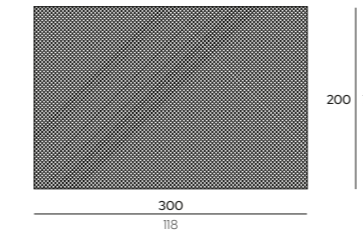

AMAR Low Table Ø60 cm
 Ø60 x H 45 cm
 Ø23" x H 17¾"

ASH

Rugs

PRODUCT	DESCRIPTION	FINISHINGS	CODE
---------	-------------	------------	------

cm | inch

ASH Rug 200x300 cm
 Handwoven 100% Polypropylene
 200 x 300 cm
 118" x 79"