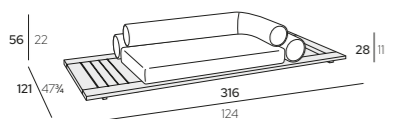

 K1 Iroko Natural

MJLMR266TR-B1K1

MAJLIS Module Left 316
Side Table Left and Right
316 x 121 x H 56 cm
124" x 47 3/4" x H 22"

 K1 Iroko Natural

MJLML316T2-B1K1

MAJLIS Module Right 316
Side Table Left and Right
316 x 121 x H 56 cm
124" x 47 3/4" x H 22"