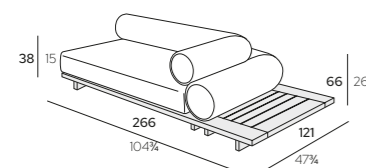

MAJLIS Module Right 266
Side Table Right
266 x 121 x H 66 cm
104" x 47" x H 26"

K1 Iroko Natural

MJLMR266TR-B2K1