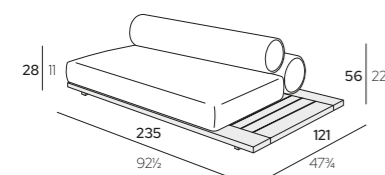

185 x 121 x H 56 cm
72 3/4" x 47 3/4" x H 22"

K1 Iroko Natural

MJLMC185TO-B1K1

MAJLIS Module Central 235
Side Table Left

235 x 121 x H 56 cm
92 1/2" x 47 3/4" x H 22"

K1 Iroko Natural

MJLMC235TL-B1K1

MAJLIS Module Central 235
Side Table Right