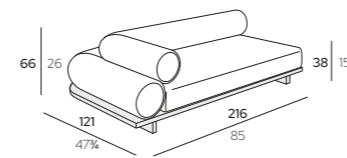

MAJLIS Module Left 216

216 x 121 x H 66 cm
85" x 47 3/4" x H 26"

K1 Iroko Natural

MJLML216TO-B2K1