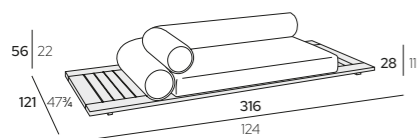

MAJLIS Module Left 316
Side Table Left and Right
316 x 121 x H 56 cm
124" x 47 3/4" x H 22"

K1 Iroko Natural

MJLML316T2-B1K1